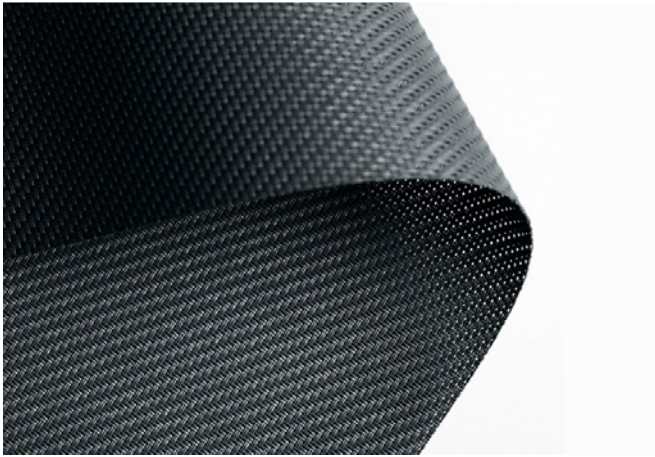

0202 1% | 5% | BO	0707 1% | 5% | BO	0802 1% | 5%	0302 5%	0808 1% | 5%	0311 5%
0207 1% | 5% | BO	0102 1% | 5% | BO	0101 1% | 5% | BO	0110 1% | 5% | BO	1010 1% | 5% | BO	SOLTIS 92* 4%

*Auf Bestellung

Hervorra-
gender
UV-Schutz

Nicht ent-
flammbares
Material

Glasfaser
| PVC