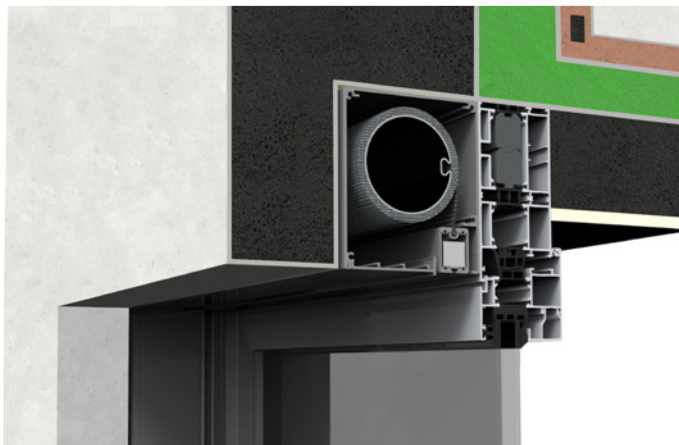

# AUSSEN ZIP SCREEN ROLLOS

NOTO | VENO | TANO

**NOTO**

**VENO**

SCREEN ROLLO

**NOTO**

Motor-  
antrieb

Eckiger  
kasten

B | H  
5900 | 3000

**ZIP Screen rolo NOTO** ist das fortschrittlichste ZIP-Screen-System auf dem Markt! Es eignet sich sowohl für Aufputz- als auch Unterputzmontage, bei der sowohl der Kasten als auch die Führungen in die Fassade integriert werden können. Eine besondere Eigenschaft des Systems NOTO ist die Abschlussleiste, die sich vollständig im Kasten verbirgt und so zur perfekten Optik des Gebäudes beiträgt.

SCREEN ROLLO

**VENO**

Manueller Halbrunder B | H  
oder motor- oder eckiger 7000 | 5000  
antrieb Kasten

ZIP Screen rollo **VENO** ist unser vielseitigstes System! Es ist für jede Art der Aufputzmontage geeignet. Dank verschiedener Kastentypen ist es eine hervorragende Lösung sowohl für kleinere Fenster als auch für die Beschattung großer Flächen wie Glas-Panoramawände, Terrassen, Pergolen und Balkone.

ZIP Screen rollo **TANO** ist eine wirtschaftliche Lösung für die vertikale oder horizontale Beschattung von Überdachungen, Pergolen, Terrassen und Balkonen. Es zeichnet sich durch einfache Handhabung und eine sehr flexible Montage aus. Das System kommt ohne Führungen und Kasten aus und ermöglicht so die Verwendung von vollständig geöffneten, gespannten oder geschlossenen Geweben.