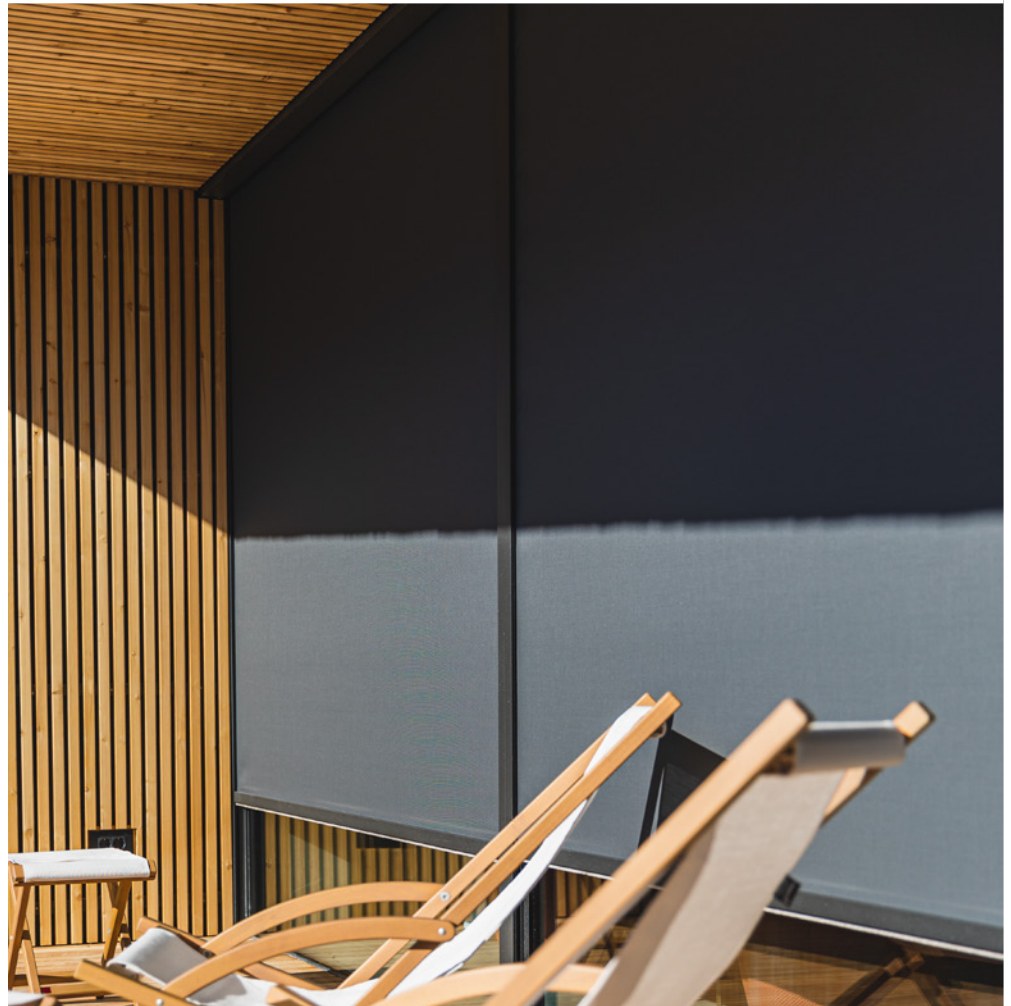

AUSSEN ZIP SCREEN ROLLOS

NOTO | VENO | TANO