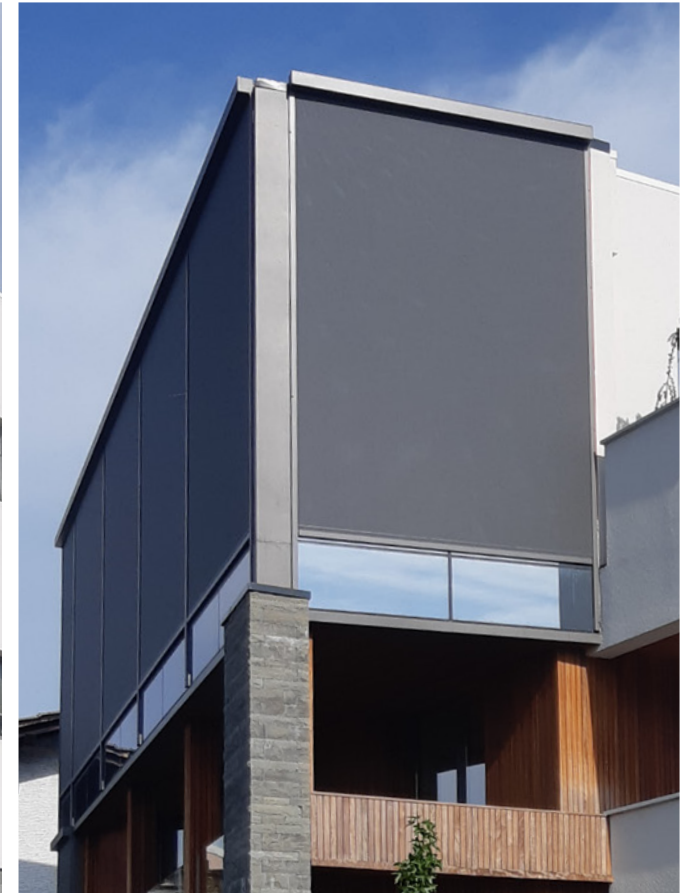

# AUSSEN ZIP SCREEN ROLLOS

NOTO | VENO | TANO

**NOTO**

**VENO**

SCREEN ROLLO

**NOTO**

Motor-  
antrieb

Eckiger  
kasten

B | H  
5900 | 3000

**ZIP Screen rolo NOTO** ist das fortschrittlichste ZIP-Screen-System auf dem Markt! Es eignet sich sowohl für Aufputz- als auch Unterputzmontage, bei der sowohl der Kasten als auch die Führungen in die Fassade integriert werden können. Eine besondere Eigenschaft des Systems NOTO ist die Abschlussleiste, die sich vollständig im Kasten verbirgt und so zur perfekten Optik des Gebäudes beiträgt.

Dank seiner hohen Windstabilität ist es auch ideal für die Beschattung von Pergolen, Balkonen und Terrassen. Es ist ein einzigartiger Sonnenschutz, der sich funktional und optisch an Ihre Bedürfnisse anpasst.

SCREEN ROLLO

**VENO**

Manueller Halbrunder B | H  
oder motor- oder eckiger 7000 | 5000  
antrieb Kasten

ZIP Screen rollo **VENO** ist unser vielseitigstes System! Es ist für jede Art der Aufputzmontage geeignet. Dank verschiedener Kastentypen ist es eine hervorragende Lösung sowohl für kleinere Fenster als auch für die Beschattung großer Flächen wie Glas-Panoramawände, Terrassen, Pergolen und Balkone.