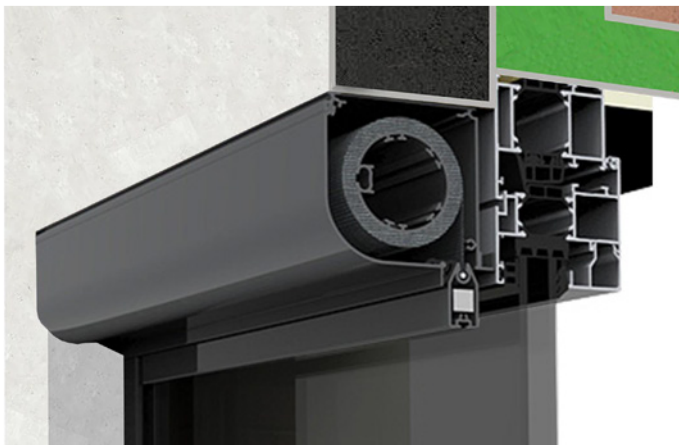

B | H  
5900 | 3000

**ZIP Screen rolo NOTO** ist das fortschrittlichste ZIP-Screen-System auf dem Markt! Es eignet sich sowohl für Aufputz- als auch Unterputzmontage, bei der sowohl der Kasten als auch die Führungen in die Fassade integriert werden können. Eine besondere Eigenschaft des Systems NOTO ist die Abschlussleiste, die sich vollständig im Kasten verbirgt und so zur perfekten Optik des Gebäudes beiträgt.

SCREEN ROLLO

**VENO**

Manueller Halbrunder B | H  
oder motor- oder eckiger 7000 | 5000  
antrieb Kasten

ZIP Screen rollo **VENO** ist unser vielseitigstes System! Es ist für jede Art der Aufputzmontage geeignet. Dank verschiedener Kastentypen ist es eine hervorragende Lösung sowohl für kleinere Fenster als auch für die Beschattung großer Flächen wie Glas-Panoramawände, Terrassen, Pergolen und Balkone.

ZIP Screen rollo **TANO** ist eine wirtschaftliche Lösung für die vertikale oder horizontale Beschattung von Überdachungen, Pergolen, Terrassen und Balkonen. Es zeichnet sich durch einfache Handhabung und eine sehr flexible Montage aus. Das System kommt ohne Führungen und Kasten aus und ermöglicht so die Verwendung von vollständig geöffneten, gespannten oder geschlossenen Geweben.

Die Abschlussleiste wird in Clips eingehängt und mit einer manuellen Schraubstange zurückgedreht, um das Gewebe zu spannen und zu stabilisieren. Die Clips des Screen-Rollos TANO können auf dem Boden, an der Wand oder an der Balkonbrüstung montiert werden.