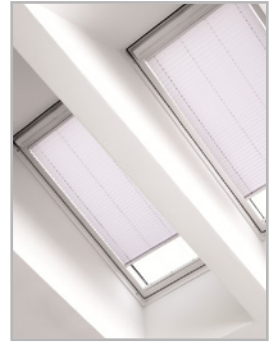

PLISSEE-VORHÄNGE

CLICK | TAG-NACHT | FÜR DACHFENSTER

PLISSEE-VORHÄNGE SIND EINE **MODERNE DEKORATION** UND EIN **PRAKTISCHER** **SCHUTZ IN EINEM**

- Ästhetisches Design.
- Der Rahmen schließt bündig mit dem Fenster ab und verhindert Lichtspalten.
- Benutzerfreundlich.
- Einfache Montage mit minimalem Eingriff in das Fenster.
- Luftzirkulation zwischen dem Plissee und dem Fenster verhindert Kondensation.
- Robuste, langlebige Komponenten.
- Garantie: 2 Jahre.

VRHUNSKI SISTEM **UPRAVLJANJA CLICK**

- Plissee-Vorhänge sind die einzige Sonnenschutzlösung, die auch von unten nach oben geöffnet werden kann – freie Sicht und gleichzeitig Privatsphäre.
- Das innovative Tag-Nacht-System kombiniert transparente und verdunkelnde Stoffe für den Tagesgebrauch und zur Abdunkelung.

STANDARDPLISSEES

- CLICK-System mit zwei Griffen.
- System mit Schnur oder Kette.
- TAG-NACHT-System mit verdunkelnden und transparenten oder halbtransparenten Stoffen.

SPEZIALPLISSEES

- Plissee-Vorhänge für ungewöhnliche Formen
- Plissees für Dachfenster und horizontale Fenster.

STOFFARTEN

- **TRANSPARENT** - Ideal zur Raumgestaltung mit leichtem Hitzeschutz
- **HALBTRANSPARENT** - zFür Raumgestaltung mit mittlerem Hitzeschutz
- **PERLMUTTBESCHICHTUNG** - 20 % besserem Schutz vor Hitze und Blendung
- **VERDUNKELND** - Geeignet zur Raumverdunkelung und Hitzeschutz
- **WABENSTOFF** - Optisch ansprechende Stoffe, geeignet zur Verdunkelung (keine Löcher im Stoff, unsichtbare Schnüre), besonders geeignet für Dachfenster